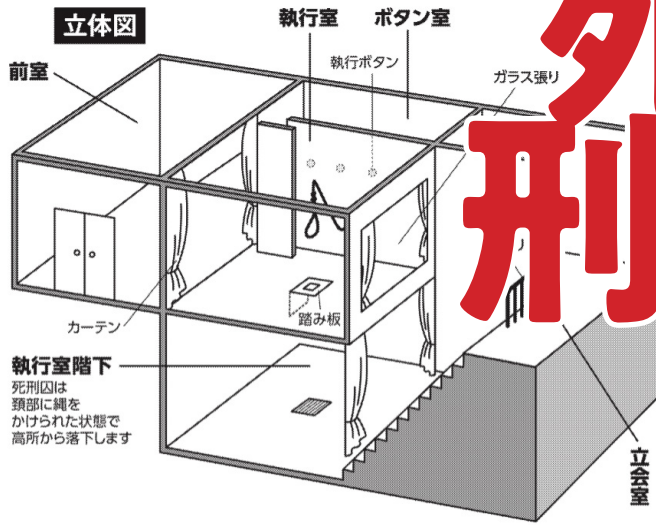

の舞台裏

近藤昭二

執行室階下
死刑囚は
頸部に縄を
かけられた状態で
高所から落下します

出典：日本弁護士連合会
『裁判員の皆さまへ 知ってほしい刑罰のこと』

立会室
二見レインボー文庫

誰も知らない 死刑

近藤昭二

の舞台裏